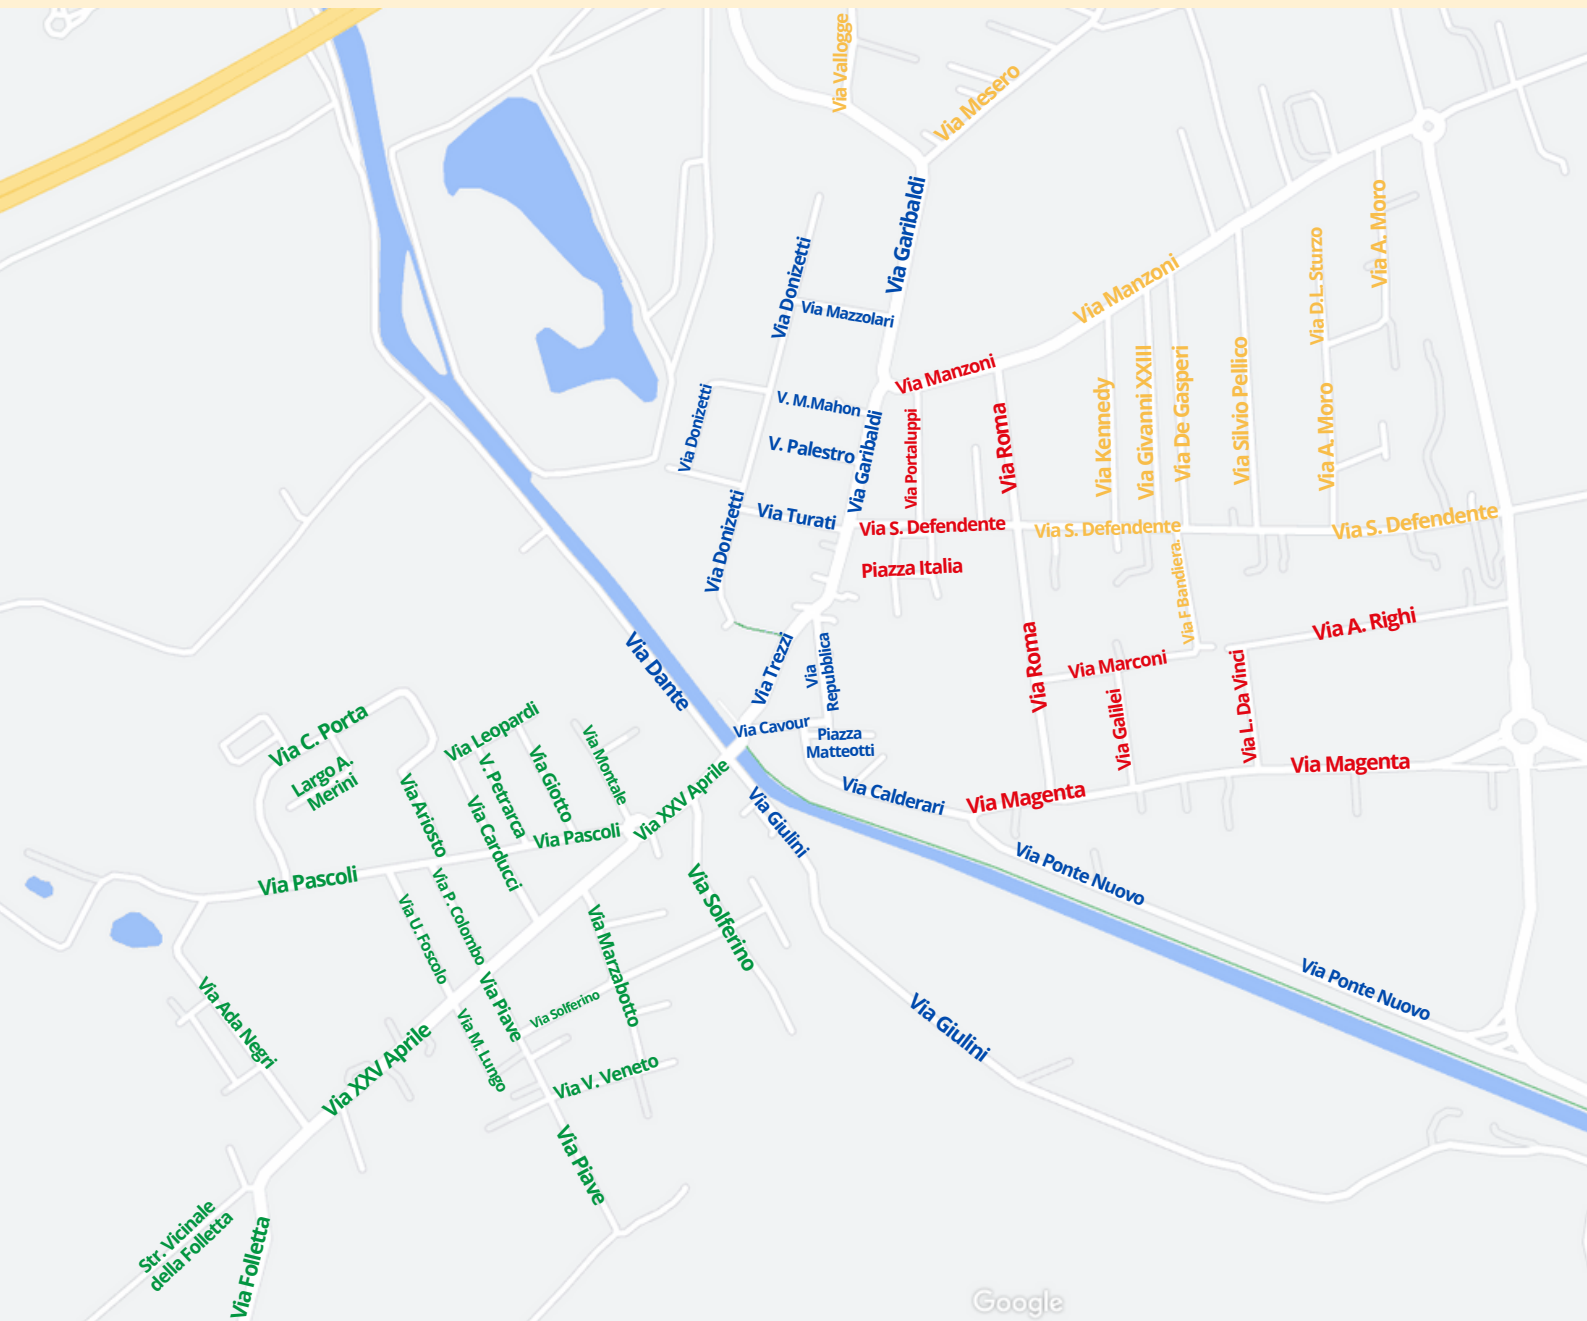

Festa Patronale

MAPPA DELLE CONTRADE

LA DIVISIONE UFFICIALE, CHIARA E DEFINITIVA

DECORA!

I parrocchiani sono **invitati** a **decorare** cancelli, balconi e giardini con addobbi del colore della propria contrada!

TI AIUTIAMO NOI!

L'Oratorio ha **creato** ghirlande e festoni **per voi!**
Sarà possibile ritirarli dopo le celebrazioni del weekend 23-24 luglio sul sagrato della chiesa

LE VIE SARANNO VALUTATE DA UNA GIURIA E LA **PIÙ DECORATA** FARÀ VINCERE **+30 PUNTI** ALLA PROPRIA CONTRADA E SARÀ **PREMIATA** DOMENICA 31/07 ALLE 21 IN PIAZZA IV GIUGNO